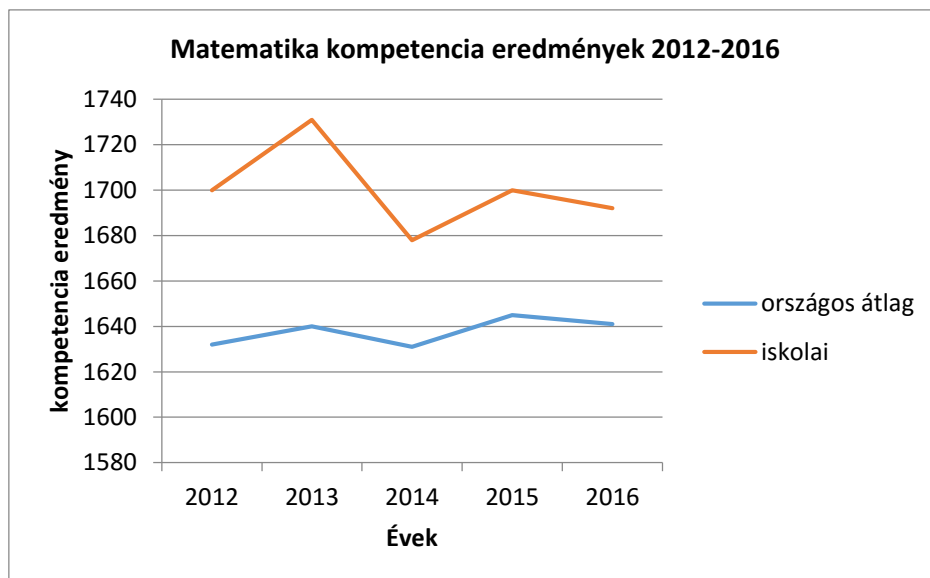

Kompetencia mérés eredményei

Matematika

10. évf. négyévfolyamos gimnázium

2012 2013 2014 2015 2016

országos átlag	1632	1640	1631	1645	1641
iskolai	1700	1731	1678	1700	1692

Szövegértés

10. évf. négyévfolyamos gimnázium